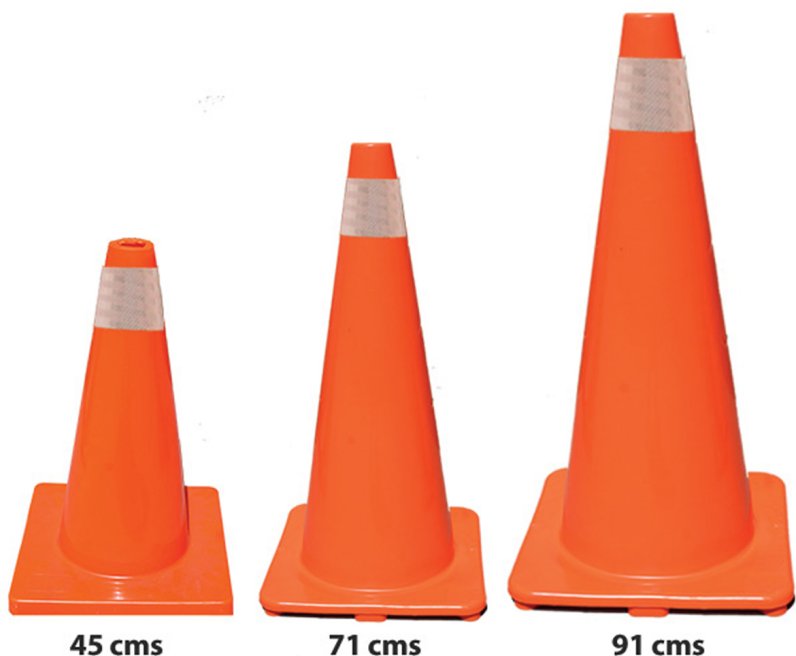

CONOS SEMIFLEXIBLES

 Cumple con las especificaciones oficiales de diseño, tamaño y funcionalidad.

Funcionalidad del Producto

Conos de PVC fabricados en una sola pieza que sirven perfectamente para delimitar zonas viales en reparación y construcción, señalizan y canalizan la entrada o circulación de vehículos en cierta zona.

Ventajas Competitivas

-  Cuenta con protección contra los rayos UV.
-  Color naranja fluorescente altamente visible.
-  Puede llevar 1 ó 2 cintas reflejantes **3M** alta intensidad para incrementar su visibilidad durante la noche o en cualquier condición de ambiente.